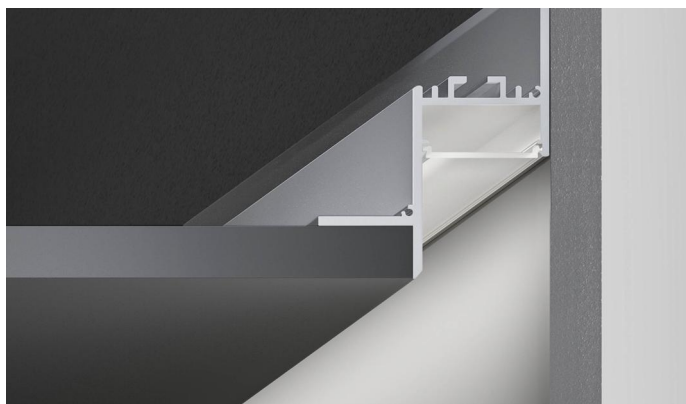

INDOOR - RECESSED PROFILE

GHOST LINE 30

- alluminio, policarbonato
- lunghezza max. 3m

- aluminum, polycarbonate
- max. length 3m

**Profilo con diffusore**

Profile with diffuser

Item	Finish	Length
39312PD	-BI	2000
39313PD	-BI	3000

Solo diffusore

Diffuser only

Item	Length
39312D	2000
39313D	3000

Giunti

Joint

Giunto lineare
Linear joint

Giunto angolare
Angular joint

Item
3931G
3931GL