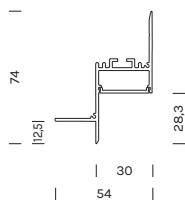

INDOOR - RECESSED PROFILE

GHOST LINE 30

- alluminio, policarbonato
- lunghezza max. 3m

- aluminum, polycarbonate
- max. length 3m

**Profilo con diffusore**

Profile with diffuser

Item	Finish	Length
39312PD	-BI	2000
39313PD	-BI	3000

Solo diffusore

Diffuser only

Item	Length
39312D	2000
39313D	3000

Giunti

Joint

Giunto lineare
Linear joint

Giunto angolare
Angular joint

Item
3931G
3931GL

Tappi Cups

2 tappi chiusi + viti
2 end cups + screws

Item

3931T