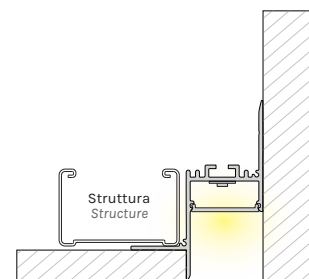

INDOOR - RECESSED PROFILE

GHOST LINE 30

- alluminio, policarbonato
- lunghezza max. 3m

- aluminum, polycarbonate
- max. length 3m

**Profilo con diffusore**

Profile with diffuser

Item	Finish	Length
39312PD	-BI	2000
39313PD	-BI	3000

Solo diffusore

Diffuser only

Item	Length
39312D	2000
39313D	3000

Giunti

Joint

Giunto lineare
Linear joint

Giunto angolare
Angular joint

Item
3931G
3931GL

Tappi Cups

2 tappi chiusi + viti
2 end cups + screws

Item

3931T